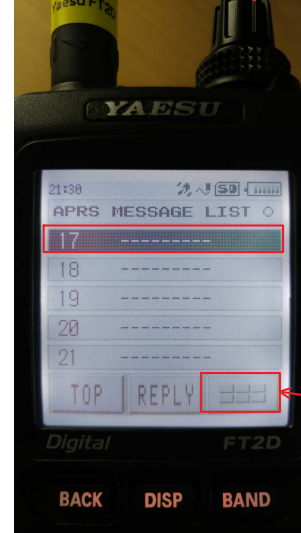

mit dem YAESU FT2D

HB/ZG-001 Wildspitz/ Rossberg 1580 m 4 Points

1  
freien Platz wählen

2  
diese Taste drücken

**Wichtig:**  
 jeder Begriff (Farbe) muss  
 mit einem  
 Leerschlag getrennt  
 werden.

hb/zg-001 14.285 ssb hb9jat/p qr v now

M-TX = Message senden