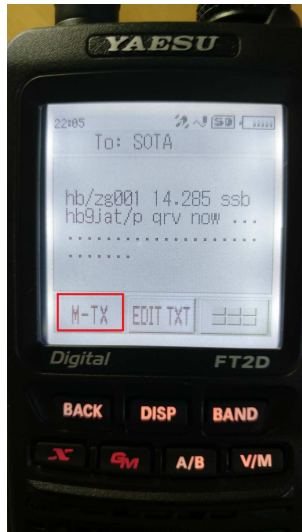

mit dem YAESU FT2D

HB/ZG-001 Wildspitz/ Rossberg 1580 m 4 Points

1  
freien Platz wählen

2  
diese Taste drücken

**Wichtig:**  
 jeder Begriff (Farbe) muss  
 mit einem  
 Leerschlag getrennt  
 werden.

hb/zg-001 14.285 ssb hb9jat/p qr v now

M-TX = Message senden