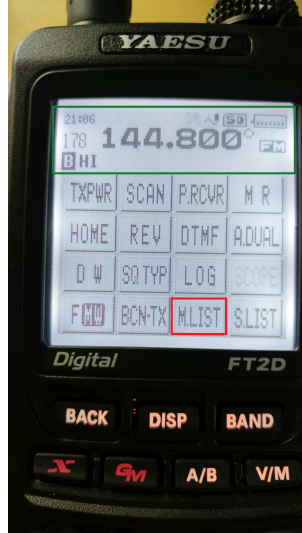

mit dem YAESU FT2D

HB/ZG-001 Wildspitz/ Rossberg 1580 m 4 Points

1  
freien Platz wählen

2  
diese Taste drücken

**Wichtig:**  
 jeder Begriff (Farbe) muss  
 mit einem  
 Leerschlag getrennt  
 werden.

hb/zg-001 14.285 ssb hb9jat/p qr v now

M-TX = Message senden