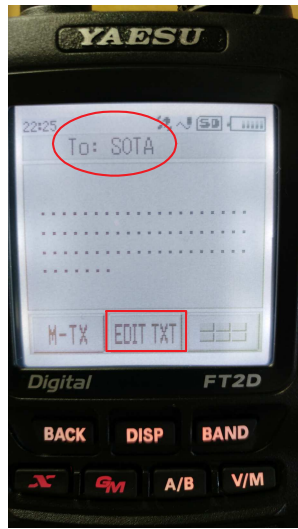

mit dem YAESU FT2D

HB/ZG-001 Wildspitz/ Rossberg 1580 m 4 Points

1  
freien Platz wählen

2  
diese Taste drücken

**Wichtig:**  
 jeder Begriff (Farbe) muss  
 mit einem  
 Leerschlag getrennt  
 werden.

hb/zg-001 14.285 ssb hb9jat/p qr v now

M-TX = Message senden