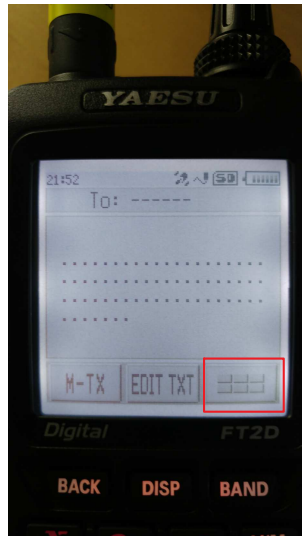

mit dem YAESU FT2D

HB/ZG-001 Wildspitz/ Rossberg 1580 m 4 Points

1  
freien Platz wählen

2  
diese Taste drücken

**Wichtig:**  
 jeder Begriff (Farbe) muss  
 mit einem  
 Leerschlag getrennt  
 werden.

hb/zg-001 14.285 ssb hb9jat/p qr v now

M-TX = Message senden