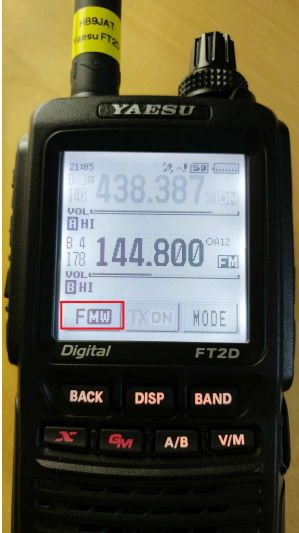

mit dem YAESU FT2D

HB/ZG-001 Wildspitz/ Rossberg 1580 m 4 Points

1  
freien Platz wählen

2  
diese Taste drücken

**Wichtig:**  
 jeder Begriff (Farbe) muss  
 mit einem  
 Leerschlag getrennt  
 werden.

hb/zg-001 14.285 ssb hb9jat/p qr v now

M-TX = Message senden