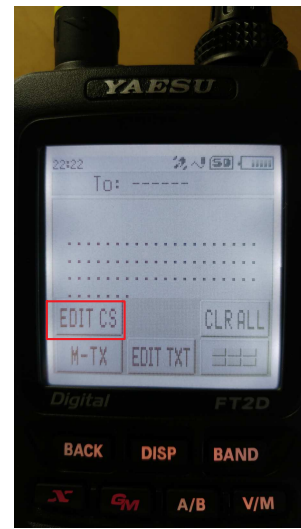

mit dem YAESU FT2D

HB/ZG-001 Wildspitz/ Rossberg 1580 m 4 Points

1  
freien Platz wählen

2  
diese Taste drücken

**Wichtig:**  
 jeder Begriff (Farbe) muss  
 mit einem  
 Leerschlag getrennt  
 werden.

hb/zg-001 14.285 ssb hb9jat/p qr v now

M-TX = Message senden