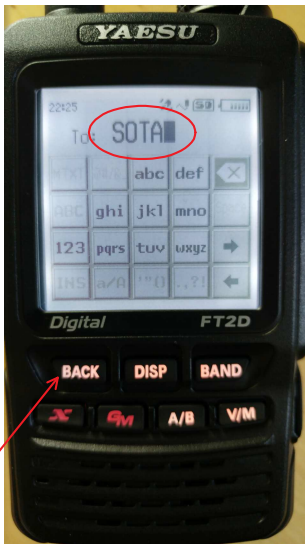

mit dem YAESU FT2D

HB/ZG-001 Wildspitz/ Rossberg 1580 m 4 Points

1  
freien Platz wählen

2  
diese Taste drücken

**Wichtig:**  
 jeder Begriff (Farbe) muss  
 mit einem  
 Leerschlag getrennt  
 werden.

hb/zg-001 14.285 ssb hb9jat/p qr v now

M-TX = Message senden